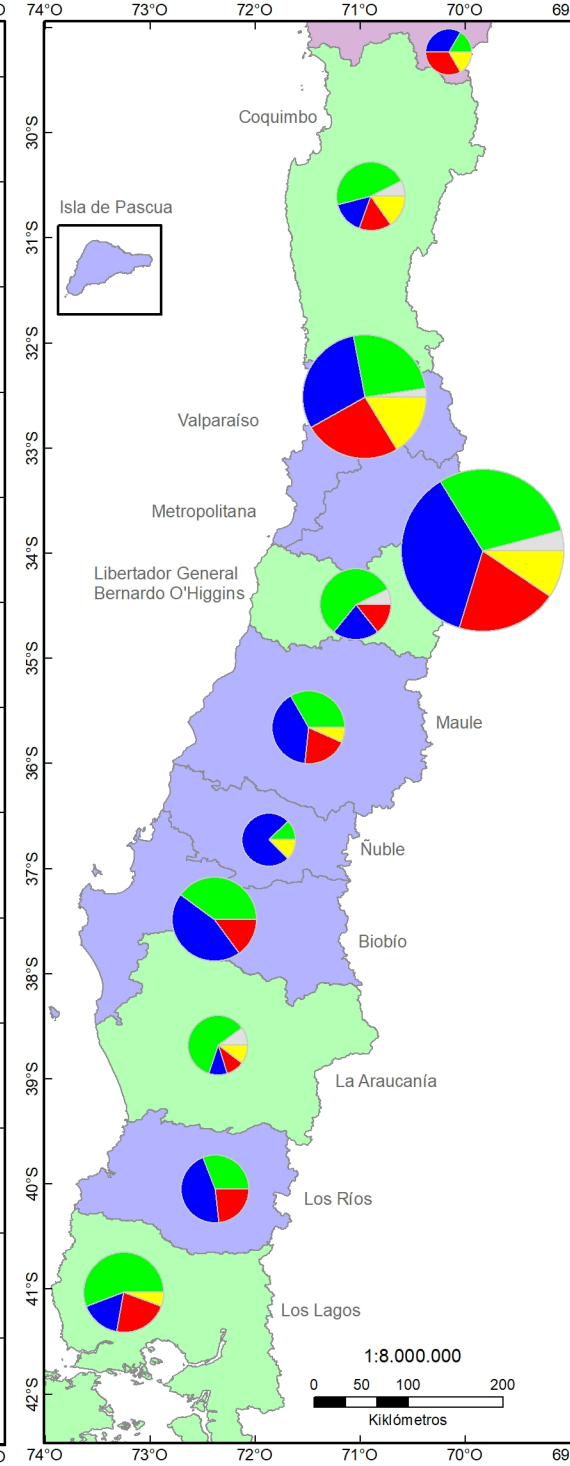

Cartografía elaborada por Darío Toro B. y Gerardo Riquelme G. Unidad de Patrimonio y Territorio - Centro Nacional de Conservación y Restauración
Fuente: Unidad de Patrimonio y Territorio del Centro Nacional de Conservación y Restauración sobre la base del Registro de Museos de Chile.

Cartografía elaborada por Darío Toro B. y Gerardo Riquelme G. Unidad de Patrimonio y Territorio - Centro Nacional de Conservación y Restauración
Fuente: Unidad de Patrimonio y Territorio del Centro Nacional de Conservación y Restauración sobre la base del Registro de Museos de Chile.