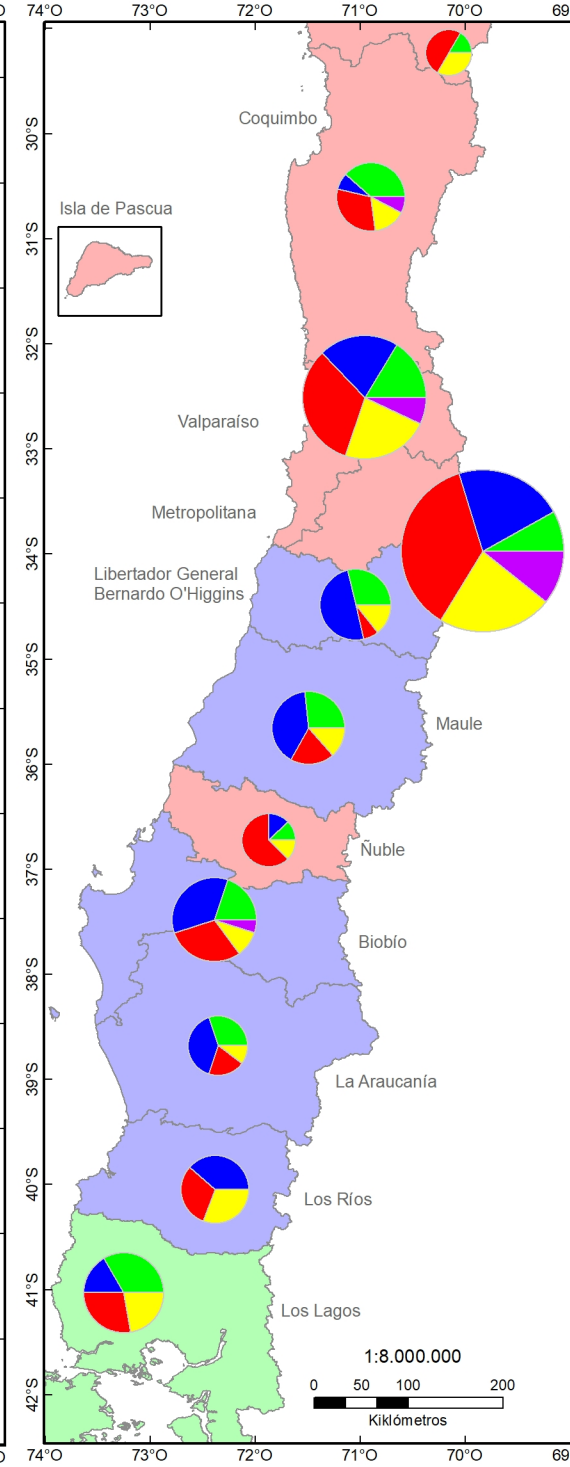

Cartografía elaborada por Darío Toro B. y Gerardo Riquelme G. Unidad de Patrimonio y Territorio - Centro Nacional de Conservación y Restauración

Fuente: Unidad de Patrimonio y Territorio del Centro Nacional de Conservación y Restauración sobre la base del Registro de Museos de Chile.