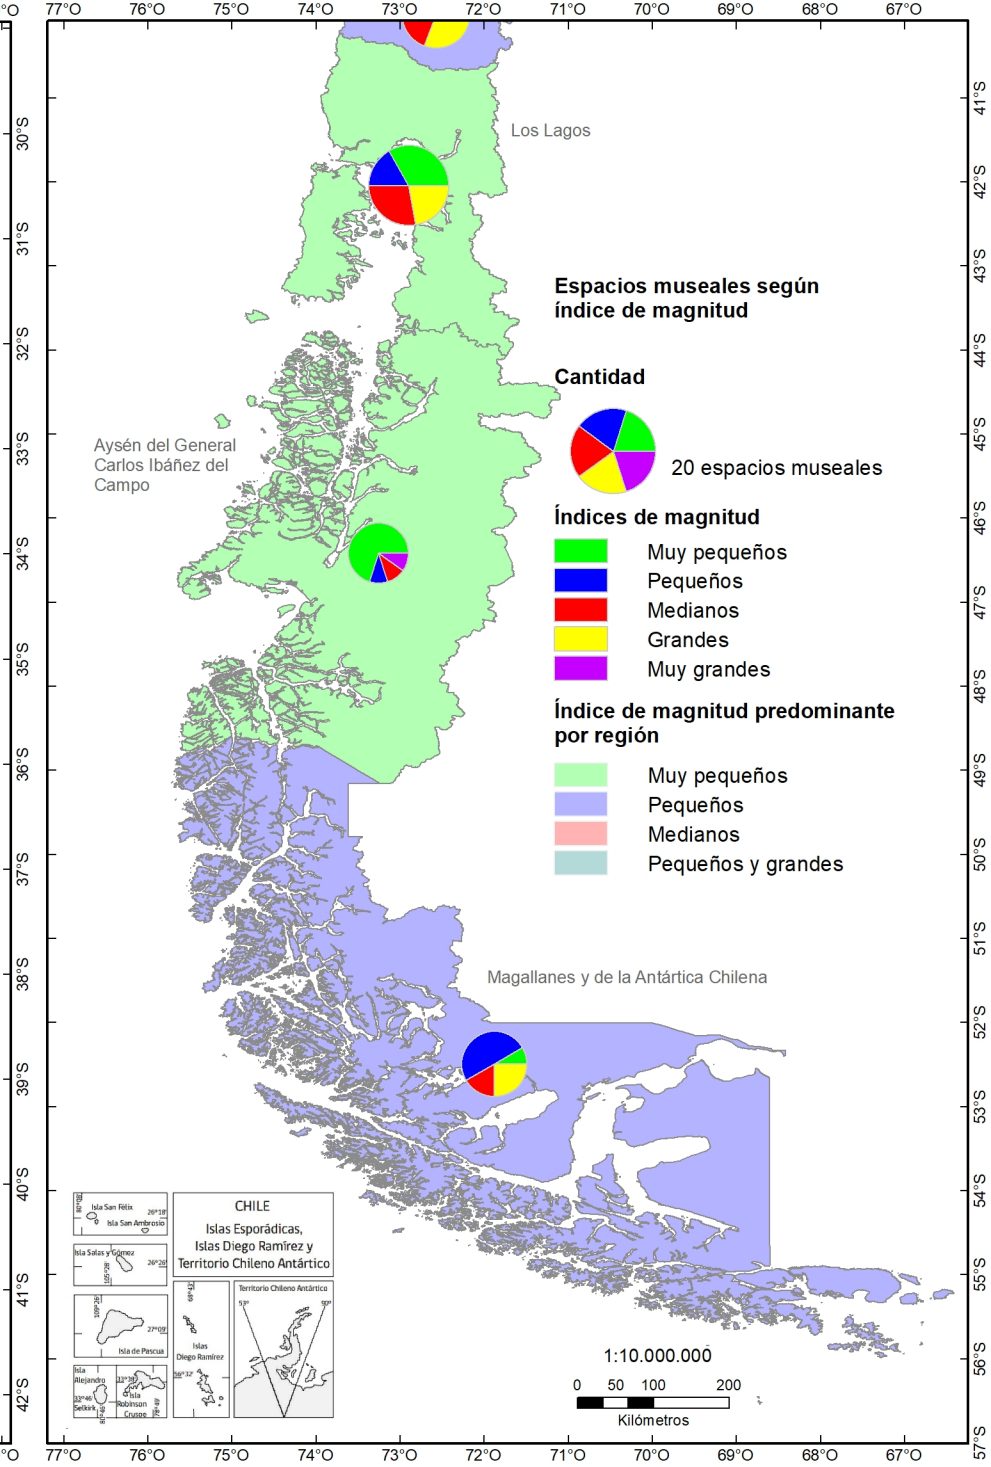

Cartografía elaborada por Darío Toro B. y Gerardo Riquelme G. Unidad de Patrimonio y Territorio - Centro Nacional de Conservación y Restauración
Fuente: Unidad de Patrimonio y Territorio del Centro Nacional de Conservación y Restauración sobre la base del Registro de Museos de Chile.