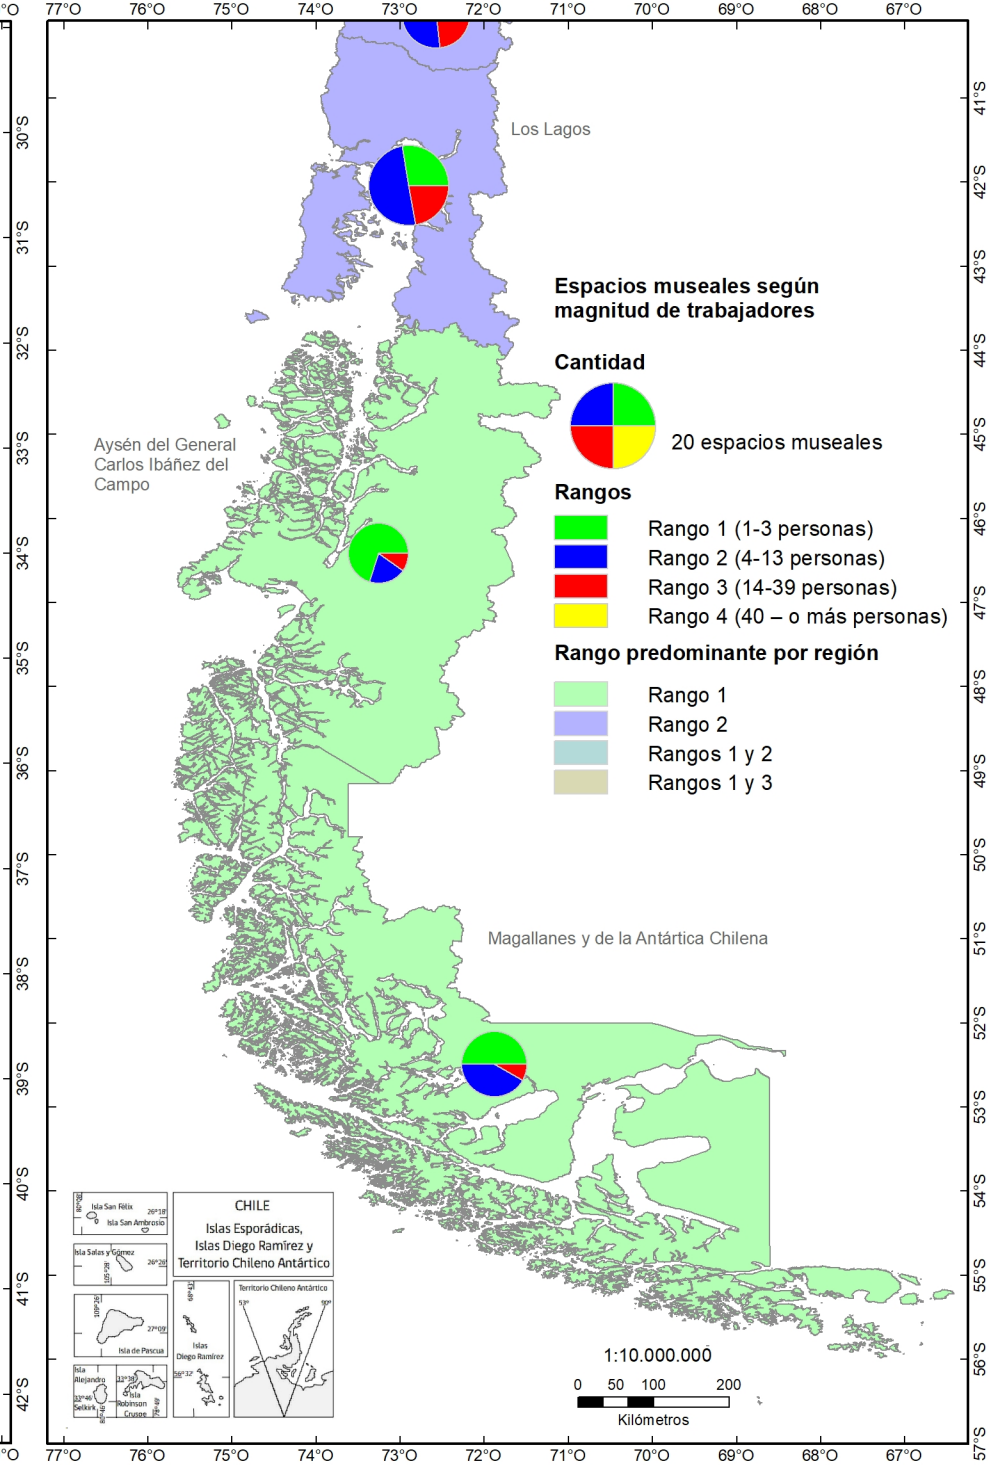

Cartografía elaborada por Darío Toro B. y Gerardo Riquelme G. Unidad de Patrimonio y Territorio - Centro Nacional de Conservación y Restauración
Fuente: Unidad de Patrimonio y Territorio del Centro Nacional de Conservación y Restauración sobre la base del Registro de Museos de Chile.