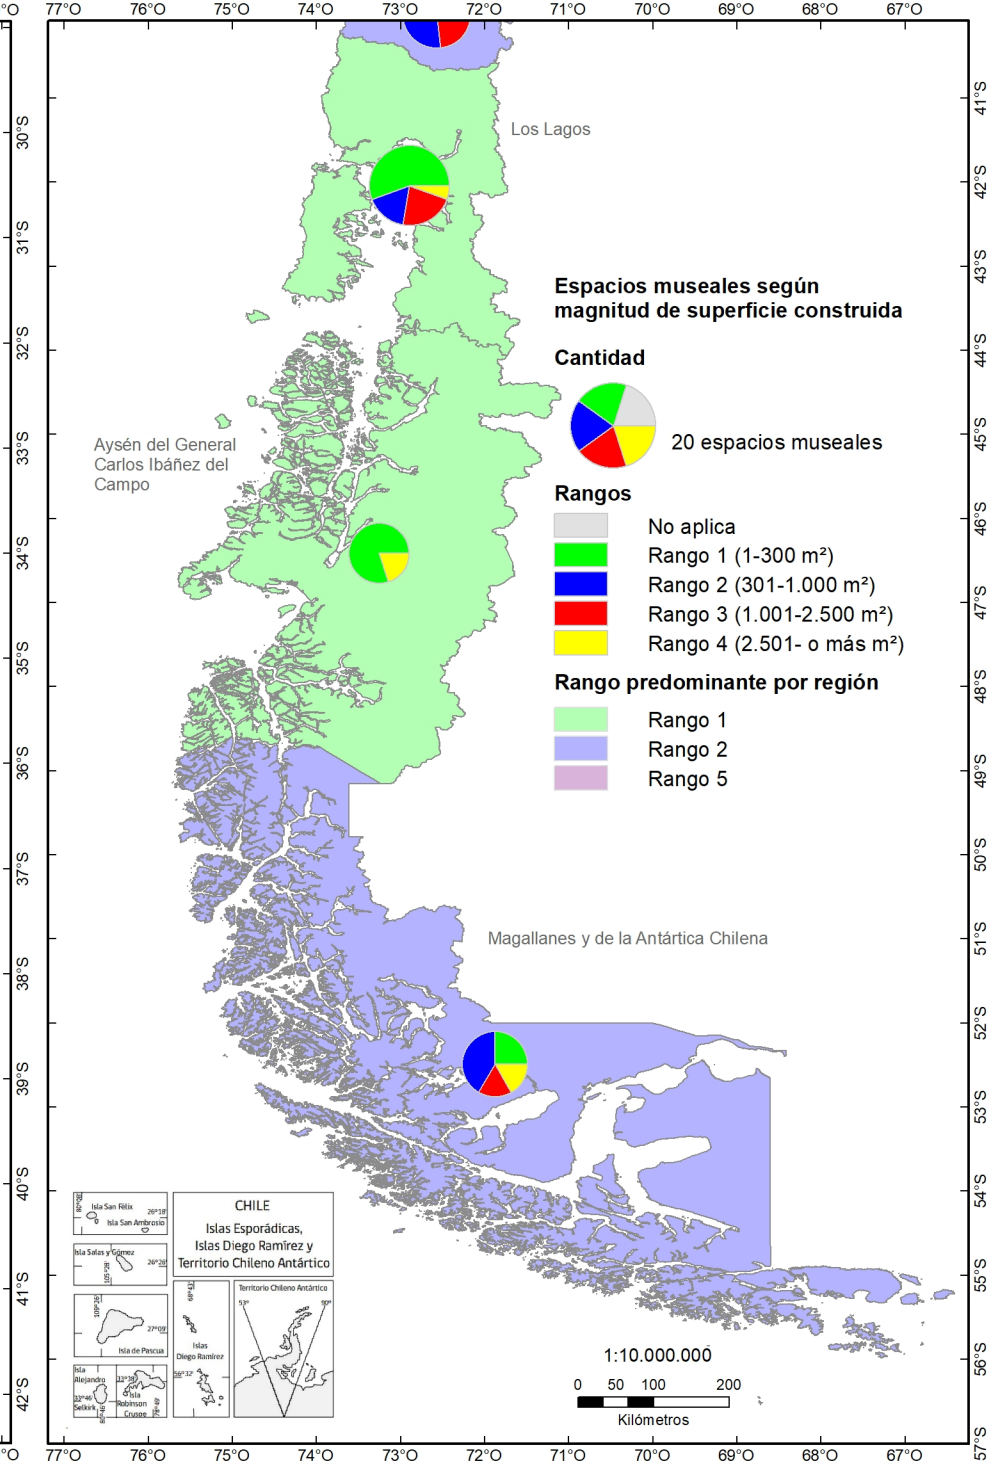

Cartografía elaborada por Darío Toro B. y Gerardo Riquelme G. Unidad de Patrimonio y Territorio - Centro Nacional de Conservación y Restauración
Fuente: Unidad de Patrimonio y Territorio del Centro Nacional de Conservación y Restauración sobre la base del Registro de Museos de Chile.