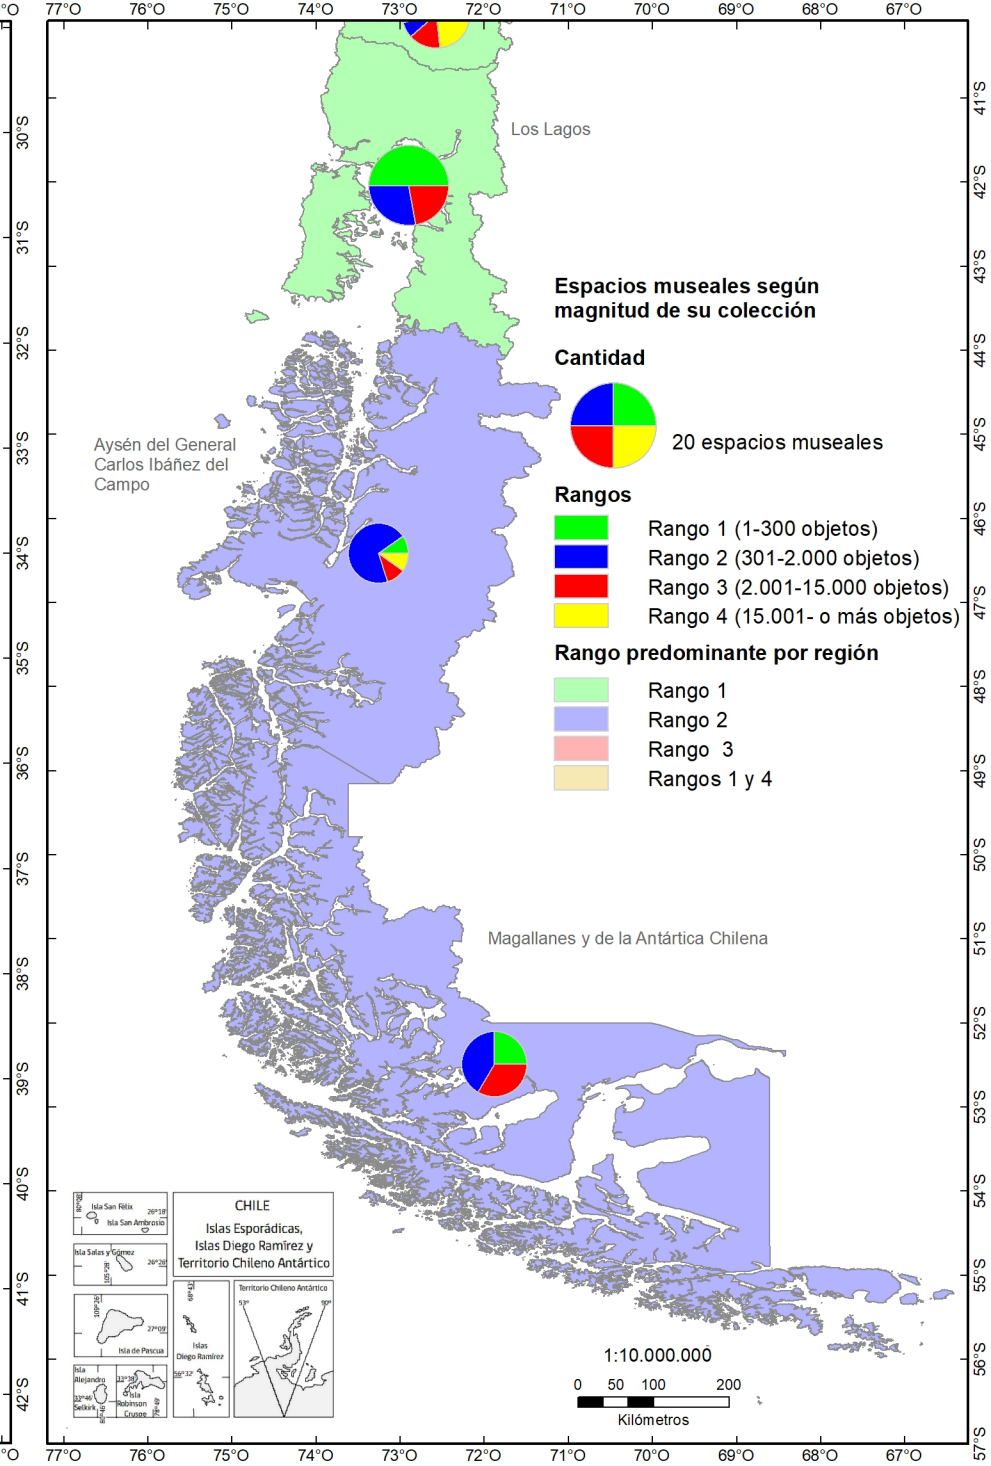

Cartografía elaborada por Darío Toro B. y Gerardo Riquelme G. Unidad de Patrimonio y Territorio - Centro Nacional de Conservación y Restauración
Fuente: Unidad de Patrimonio y Territorio del Centro Nacional de Conservación y Restauración sobre la base del Registro de Museos de Chile.