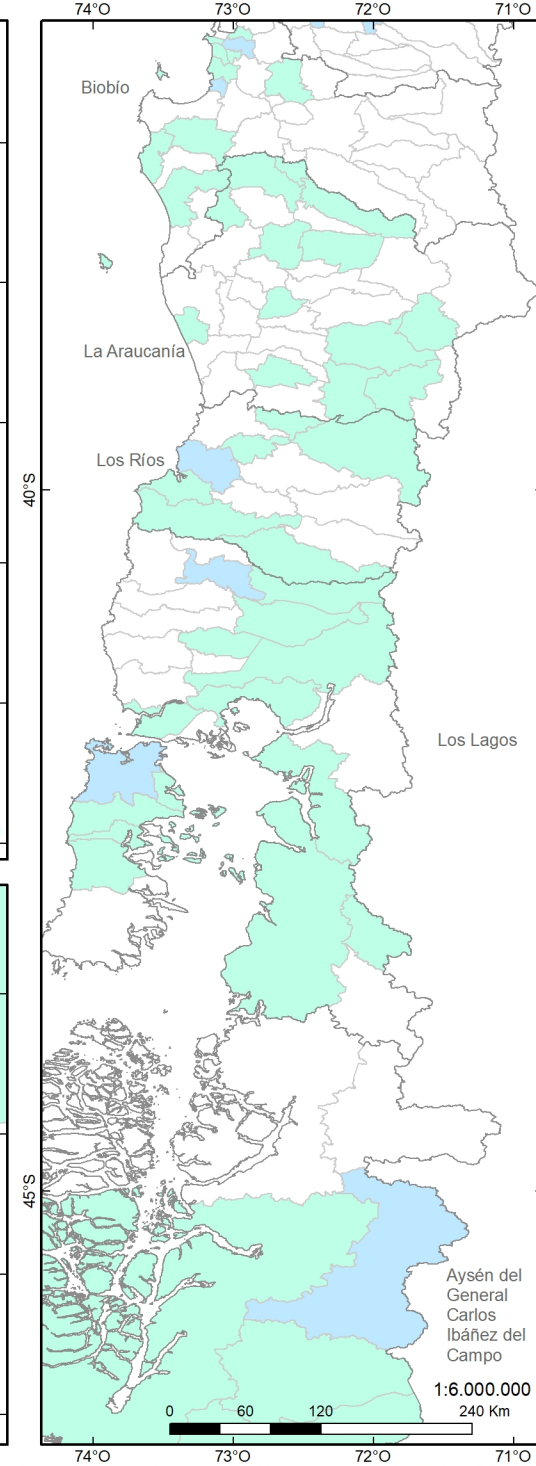

Cartografía elaborada por Darío Toro B. y Gerardo Riquelme G. Unidad de Patrimonio y Territorio - Centro Nacional de Conservación y Restauración

Fuente: Unidad de Patrimonio y Territorio del Centro Nacional de Conservación y Restauración sobre la base del Registro de Museos de Chile.