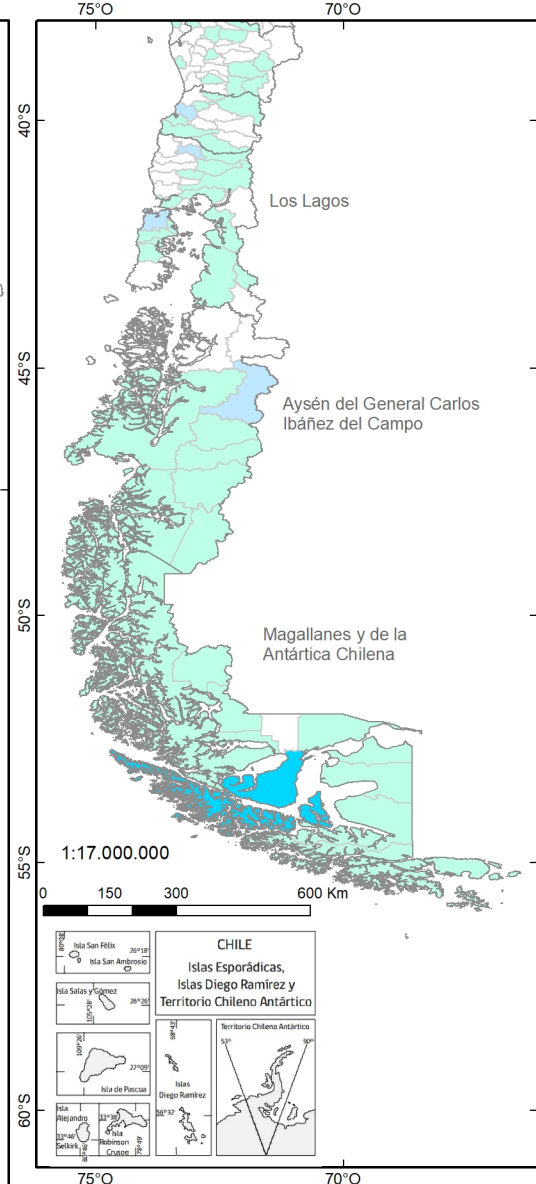

Cartografía elaborada por Darío Toro B. y Gerardo Riquelme G. Unidad de Patrimonio y Territorio - Centro Nacional de Conservación y Restauración

Fuente: Unidad de Patrimonio y Territorio del Centro Nacional de Conservación y Restauración sobre la base del Registro de Museos de Chile.