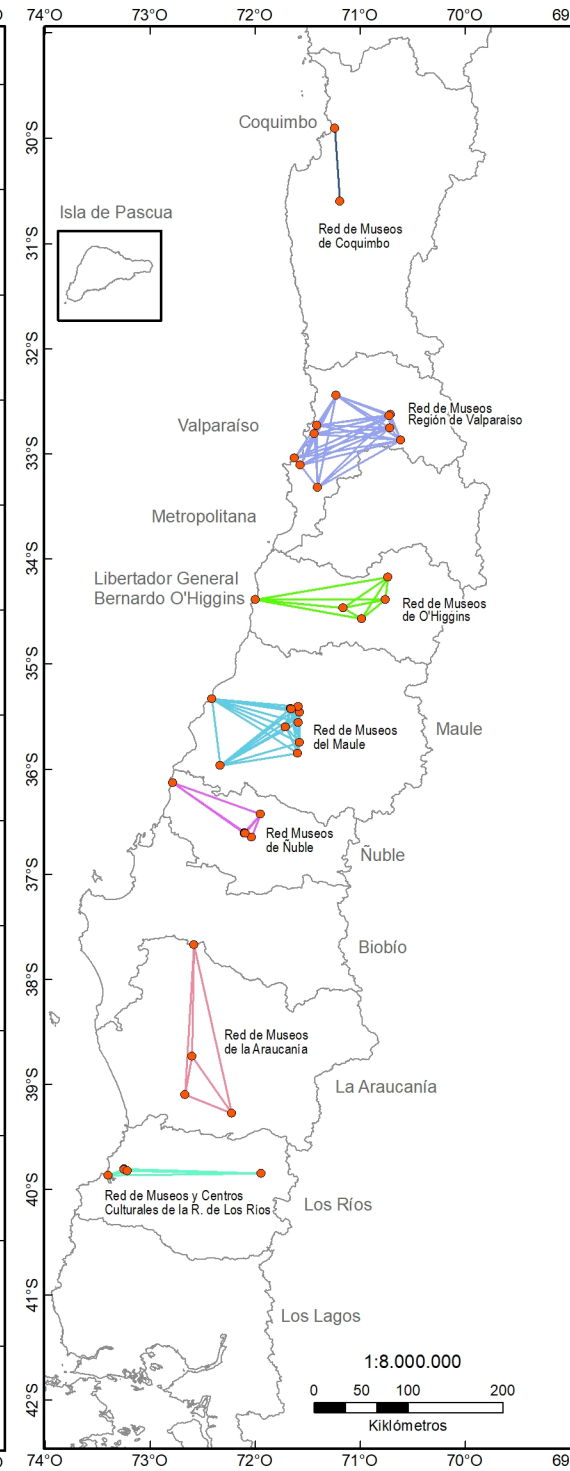

Cartografía elaborada por Darío Toro B. y Gerardo Riquelme G. Unidad de Patrimonio y Territorio - Centro Nacional de Conservación y Restauración
Fuente: Unidad de Patrimonio y Territorio del Centro Nacional de Conservación y Restauración sobre la base del Registro de Museos de Chile.

Cartografía elaborada por Darío Toro B. y Gerardo Riquelme G. Unidad de Patrimonio y Territorio - Centro Nacional de Conservación y Restauración

Fuente: Unidad de Patrimonio y Territorio del Centro Nacional de Conservación y Restauración sobre la base del Registro de Museos de Chile.