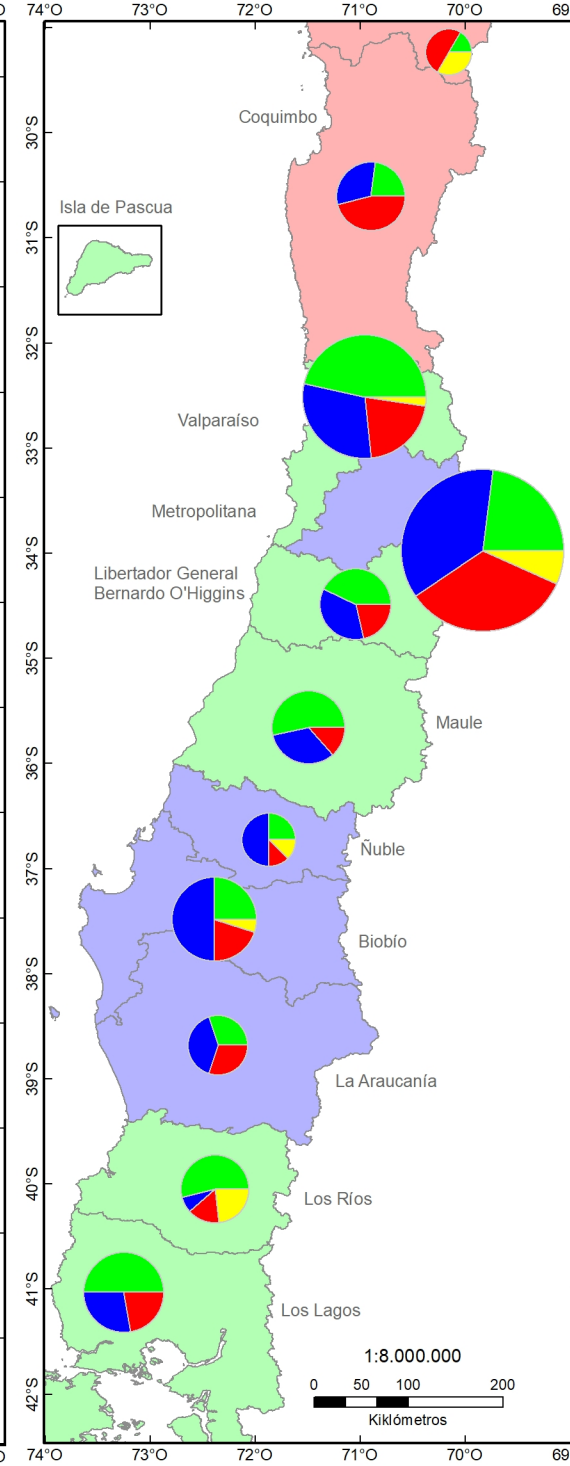

Cartografía elaborada por Darío Toro B. y Gerardo Riquelme G. Unidad de Patrimonio y Territorio - Centro Nacional de Conservación y Restauración
Fuente: Unidad de Patrimonio y Territorio del Centro Nacional de Conservación y Restauración sobre la base del Registro de Museos de Chile.

Cartografía elaborada por Darío Toro B. y Gerardo Riquelme G. Unidad de Patrimonio y Territorio - Centro Nacional de Conservación y Restauración
Fuente: Unidad de Patrimonio y Territorio del Centro Nacional de Conservación y Restauración sobre la base del Registro de Museos de Chile.