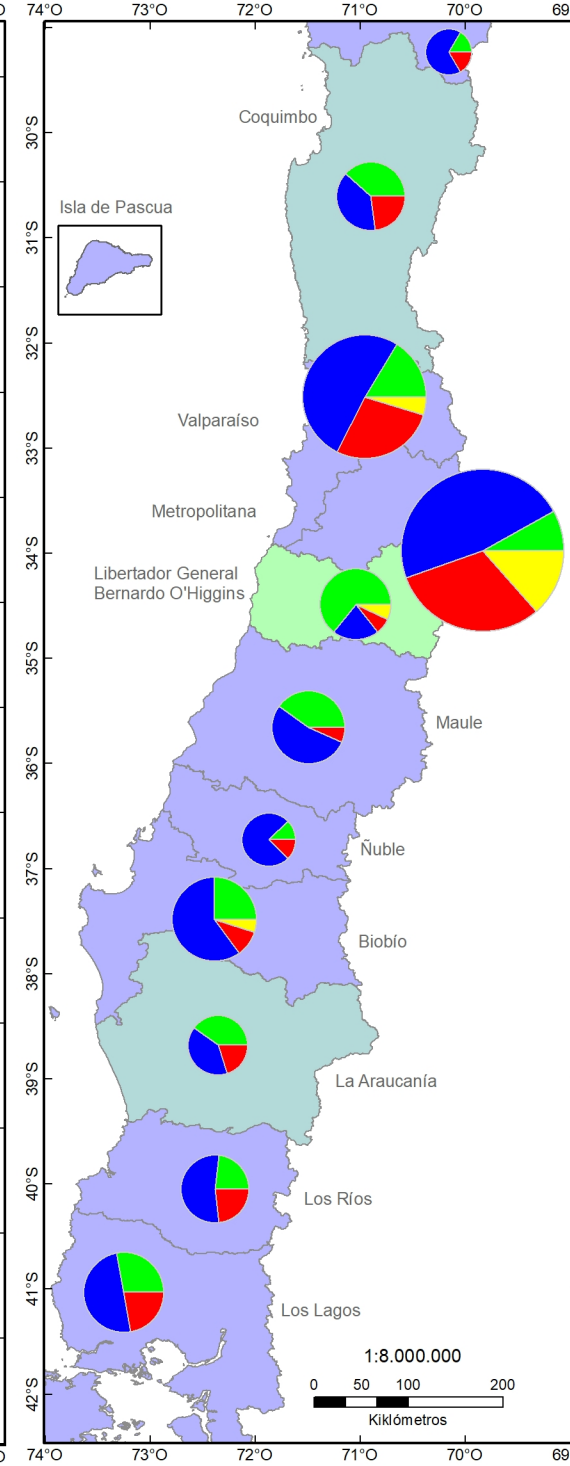

Cartografía elaborada por Darío Toro B. y Gerardo Riquelme G. Unidad de Patrimonio y Territorio - Centro Nacional de Conservación y Restauración
Fuente: Unidad de Patrimonio y Territorio del Centro Nacional de Conservación y Restauración sobre la base del Registro de Museos de Chile.

Cartografía elaborada por Darío Toro B. y Gerardo Riquelme G. Unidad de Patrimonio y Territorio - Centro Nacional de Conservación y Restauración
Fuente: Unidad de Patrimonio y Territorio del Centro Nacional de Conservación y Restauración sobre la base del Registro de Museos de Chile.