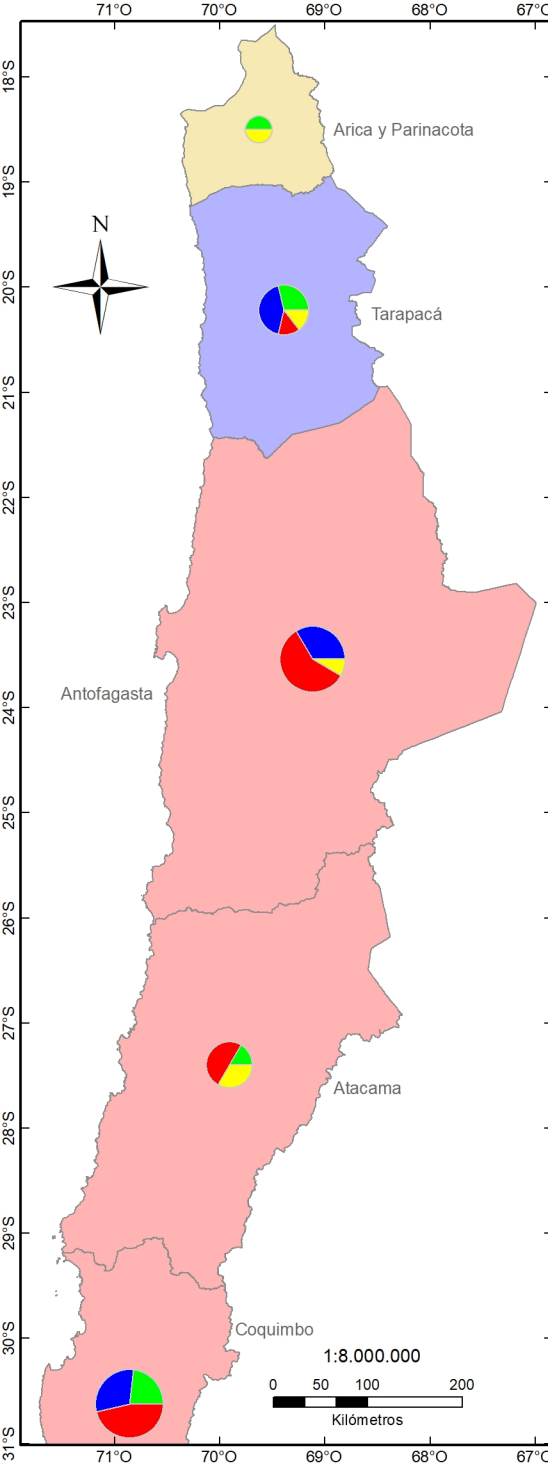

Cartografía elaborada por Darío Toro B. y Gerardo Riquelme G. Unidad de Patrimonio y Territorio - Centro Nacional de Conservación y Restauración
Fuente: Unidad de Patrimonio y Territorio del Centro Nacional de Conservación y Restauración sobre la base del Registro de Museos de Chile.