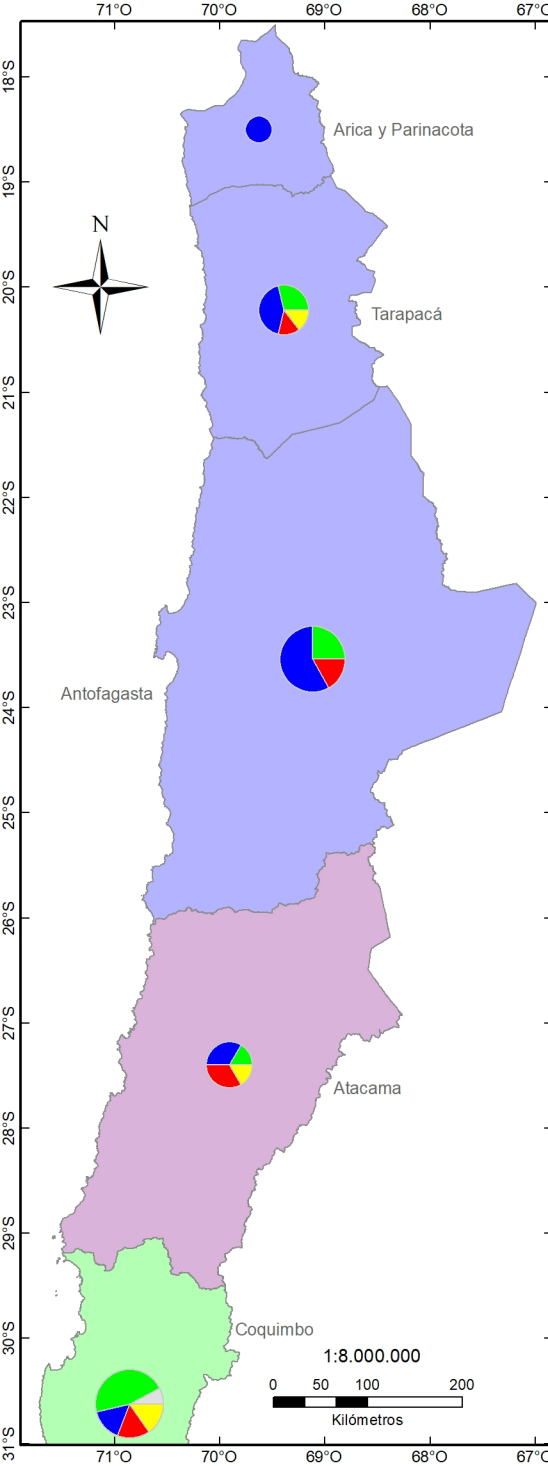

Cartografía elaborada por Darío Toro B. y Gerardo Riquelme G. Unidad de Patrimonio y Territorio - Centro Nacional de Conservación y Restauración
Fuente: Unidad de Patrimonio y Territorio del Centro Nacional de Conservación y Restauración sobre la base del Registro de Museos de Chile.